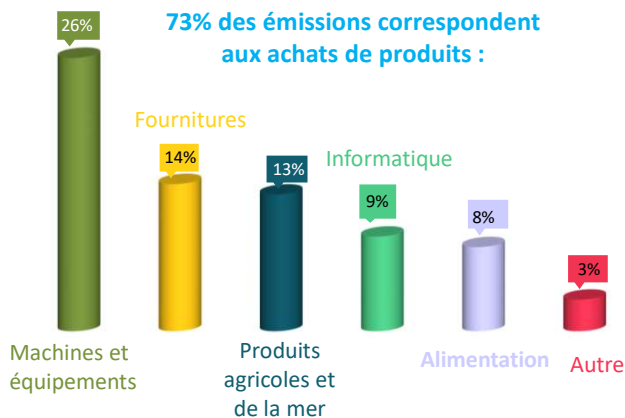

Bilan des émissions de gaz à effet de serre (BEGES) 2022

Université Gustave Eiffel (Campus de Versailles)

Mission Développement Durable et Responsabilité Sociétale

Résultats Répartition des émissions globales par type de poste²

Poste d'émission n°1 : Les achats

Soit une émission totale de 105 tCO₂e

Poste d'émission n°2 : Les déplacements

Plan d'action pour réduire l'impact des achats

- Eviter les dépenses non indispensables de fin d'année en communiquant sur l'importance des achats dans les émissions de gaz à effet de serre.
- Réaliser des achats groupés.
- Mutualiser les équipements (TROC EIFFEL)