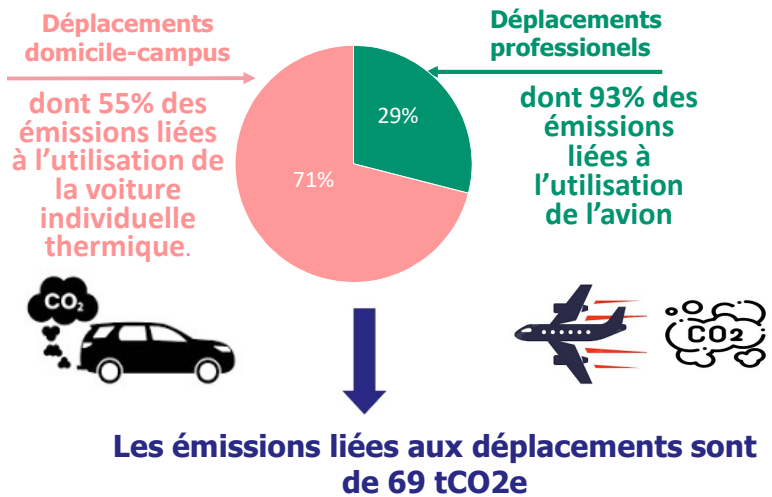

Bilan des émissions de gaz à effet de serre (BEGES) 2022

Université Gustave Eiffel (Campus de Versailles)

Mission Développement Durable et Responsabilité Sociétale

Résultats Répartition des émissions globales par type de poste²

Poste d'émission n°1 : Les achats

Soit une émission totale de 105 tCO₂e

Poste d'émission n°2 : Les déplacements

Plan d'action pour réduire l'impact des achats

- Eviter les dépenses non indispensables de fin d'année en communiquant sur l'importance des achats dans les émissions de gaz à effet de serre.
- Réaliser des achats groupés.
- Mutualiser les équipements (TROC EIFFEL)