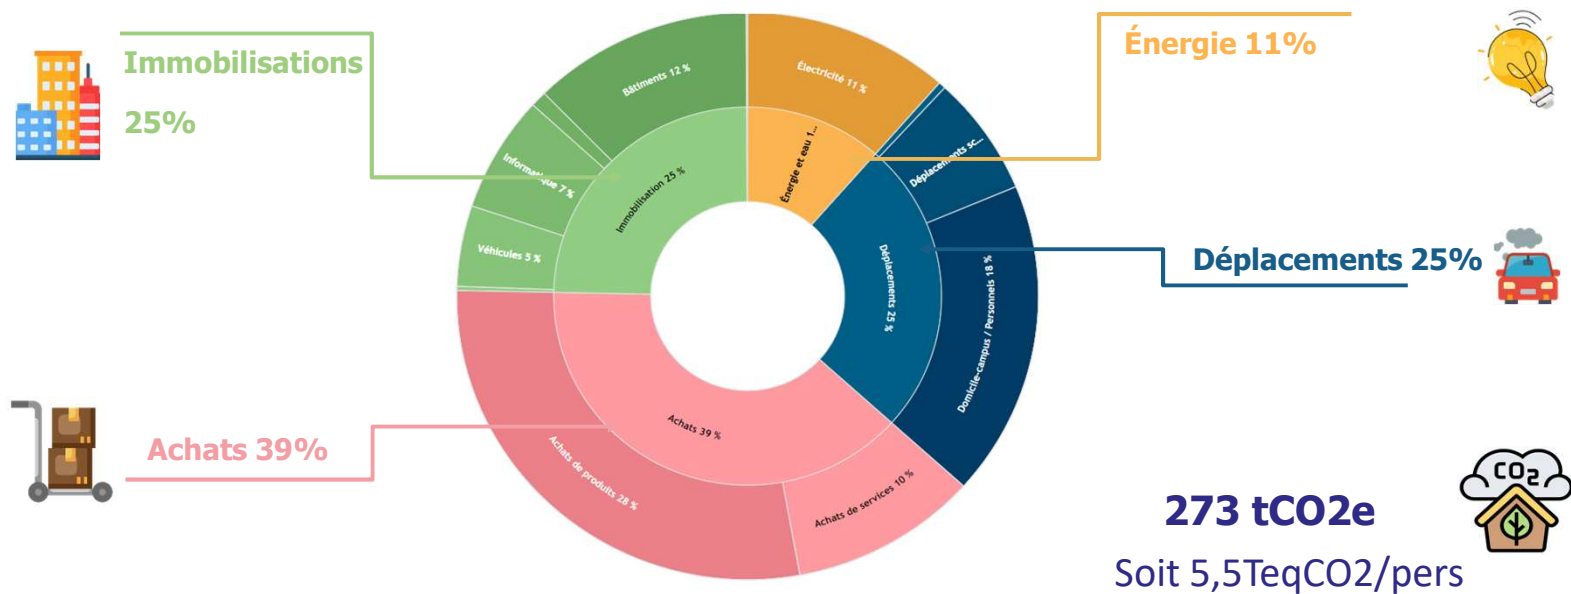

Bilan des émissions de gaz à effet de serre (BEGES) 2022

Université Gustave Eiffel (Campus de Versailles)

Mission Développement Durable et Responsabilité Sociétale

Résultats Répartition des émissions globales par type de poste²

Poste d'émission n°1 : Les achats

Soit une émission totale de 105 tCO₂e

Poste d'émission n°2 : Les déplacements

Plan d'action pour réduire l'impact des achats

- Eviter les dépenses non indispensables de fin d'année en communiquant sur l'importance des achats dans les émissions de gaz à effet de serre.
- Réaliser des achats groupés.
- Mutualiser les équipements (TROC EIFFEL)

Plan d'action pour réduire l'impact des déplacements

- Sensibiliser aux voyages bas carbone
- Optimiser la flotte automobile

Retrouvez les résultats complets du BEGES et le plan d'action global de l'Université Gustave Eiffel sur le [site internet DD&RS](#).